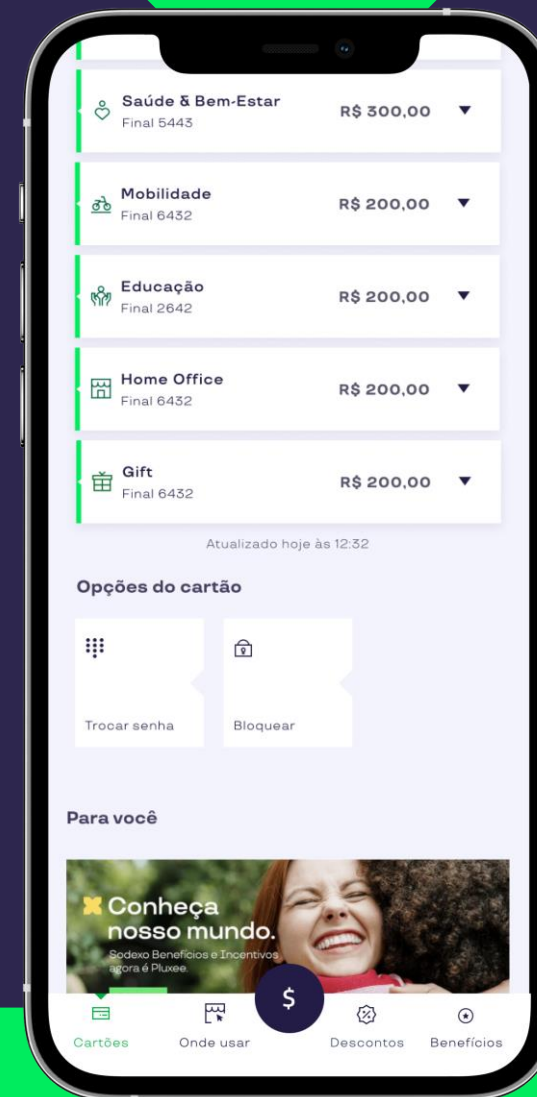

# Um mundo de oportunidades a um toque de distância!

O nosso app **Pluxee Brasil** reúne informação e funcionalidades para tornar a sua vida mais prática e segura. Olha que legal tudo que você pode fazer em poucos cliques!

Alterar, bloquear e desbloquear a sua senha

Pagar por aproximação

Consultar o saldo e o extrato de transações

Consultar um estabelecimento próximo à você

Alterar sua senha

Acessar até 300 promoções todos os meses: restaurantes, supermercados e muito mais!

Gerar cartões virtuais para compras online

## Quer pagar suas compras ou refeições por aproximação?

Ative o pagamento via NFC para ter a praticidade de pagar **usando apenas o seu celular ou smartwatch.**

O recurso de **#AproximouPagou** está disponível para iOS e Android!